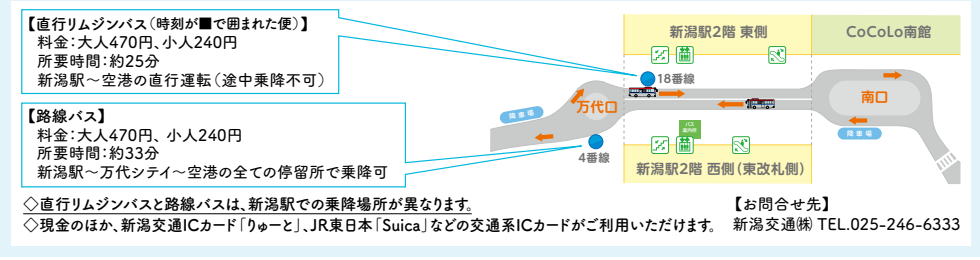

新潟駅バスターミナル (直行リムジンバス・路線バス) ※期間の途中で発車時刻が変更となる場合があります。

※各路線バスは、2024年11月16日から適用されるダイヤを記載しております。
●の付いた時刻の11月15日までのダイヤは、新潟空港HPでご確認ください。

18番線(直行リムジンバス)			4番線(各停路線バス)			新潟空港発(直行リムジンバス・各停)					
平日・土休日			平日			平日			土休日		
時	分		時	分		時	分		時	分	
6		25 45	6			6			6		
7		30 55	7		●27	7			7		
8		25 55	8	07	27 37	8			8		20 40
9		50	9	07	32	9			9		
10	10	30 45	10		●32	10	12		10	10	15 50
11		25 55	11		22	11			11	05	10 25 35 55
12		50	12	02	37	12	17		12	05	25 35 45 55
13	10	25 45	13		37	13			13	00	
14	05		14		●37	14			14	15	20 30 55
15		55	15	●07		15	27		15	10	20
16	05	15 35	16	17	37	16	27		16		35 50
17	10		17		22 47	17	22		17	10	15 25 55
18	00	20	18	●17		18	27		18		25 40 50
19			19		●22	19	22		19	05	10 15
20			20			20			20		30 35 45
21			21			21			21		※20

■:直行リムジンバス ※空港発最終便は、航空機の到着時刻によりバスの発車時刻が多少遅れる場合があります。