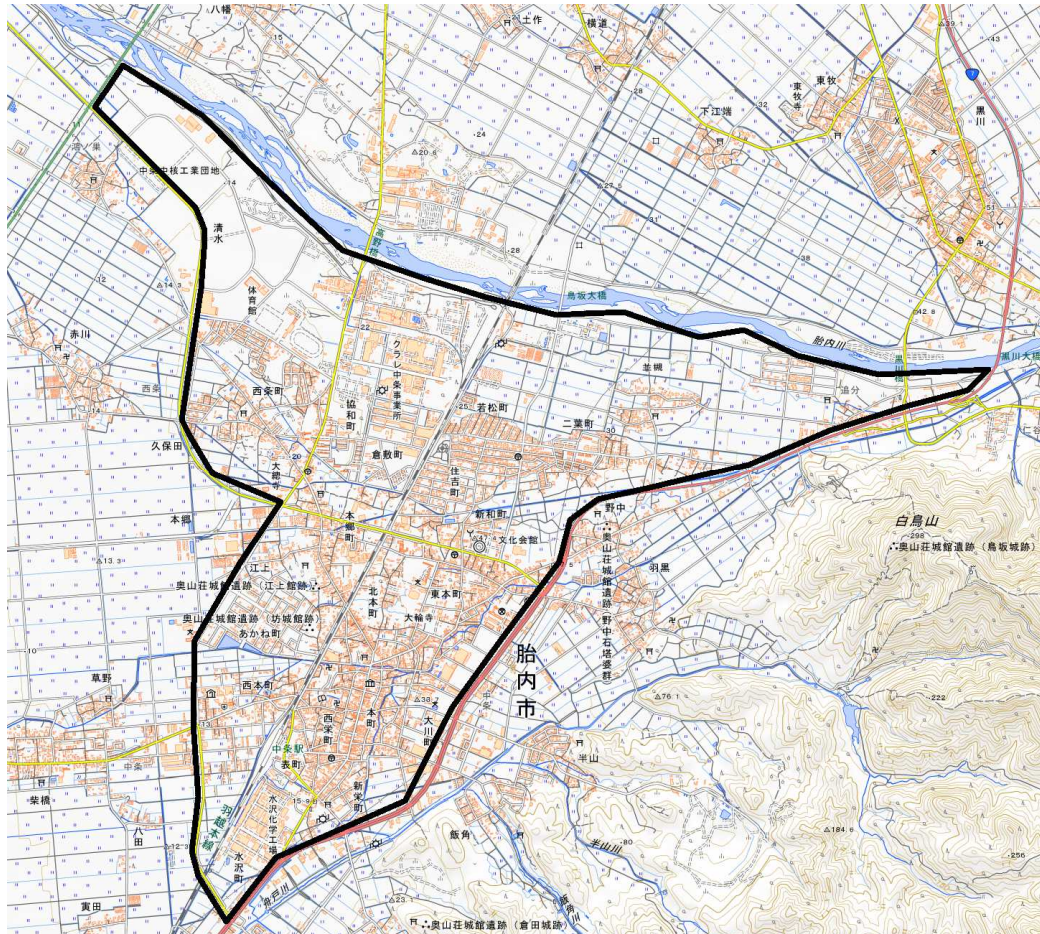

定額設定エリアマップ

- ・ 黒線内が定額設定エリアです

○胎内市エリア

出典：国土地理院地図（電子国土 WEB）を加工して作成