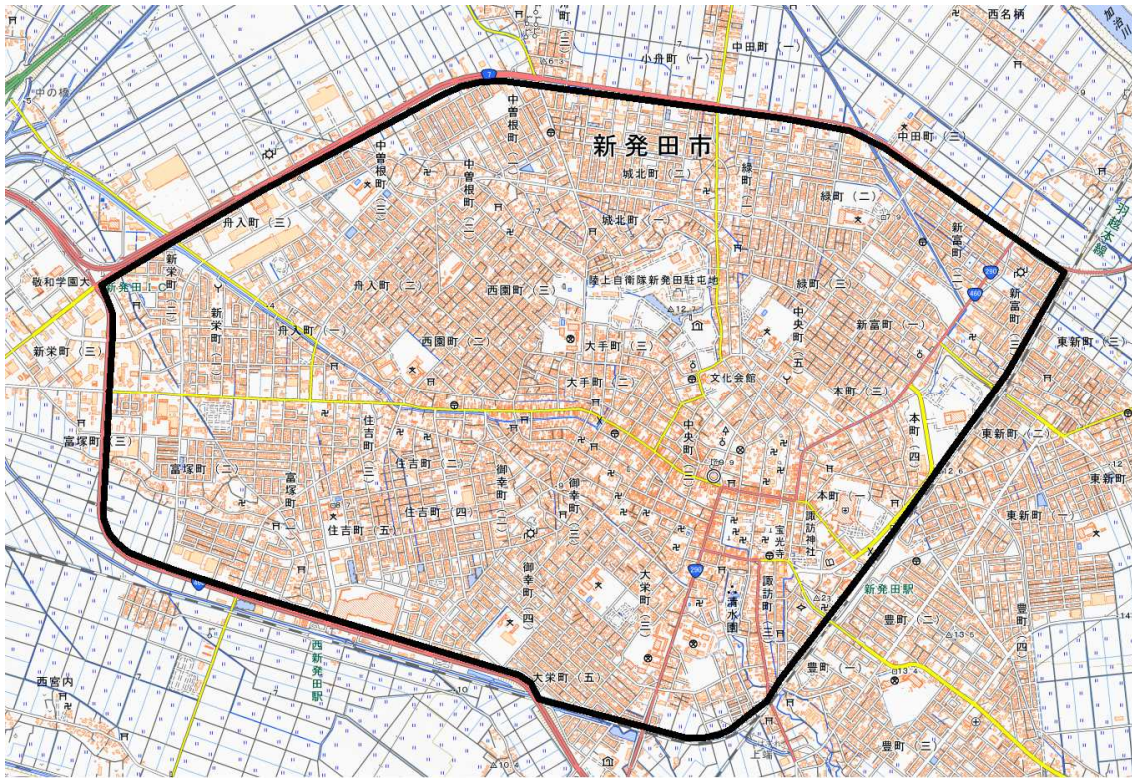

定額設定エリアマップ

- ・ 黒線内が定額設定エリアです

○新発田市エリア

出典：国土地理院地図（電子国土 WEB）を加工して作成