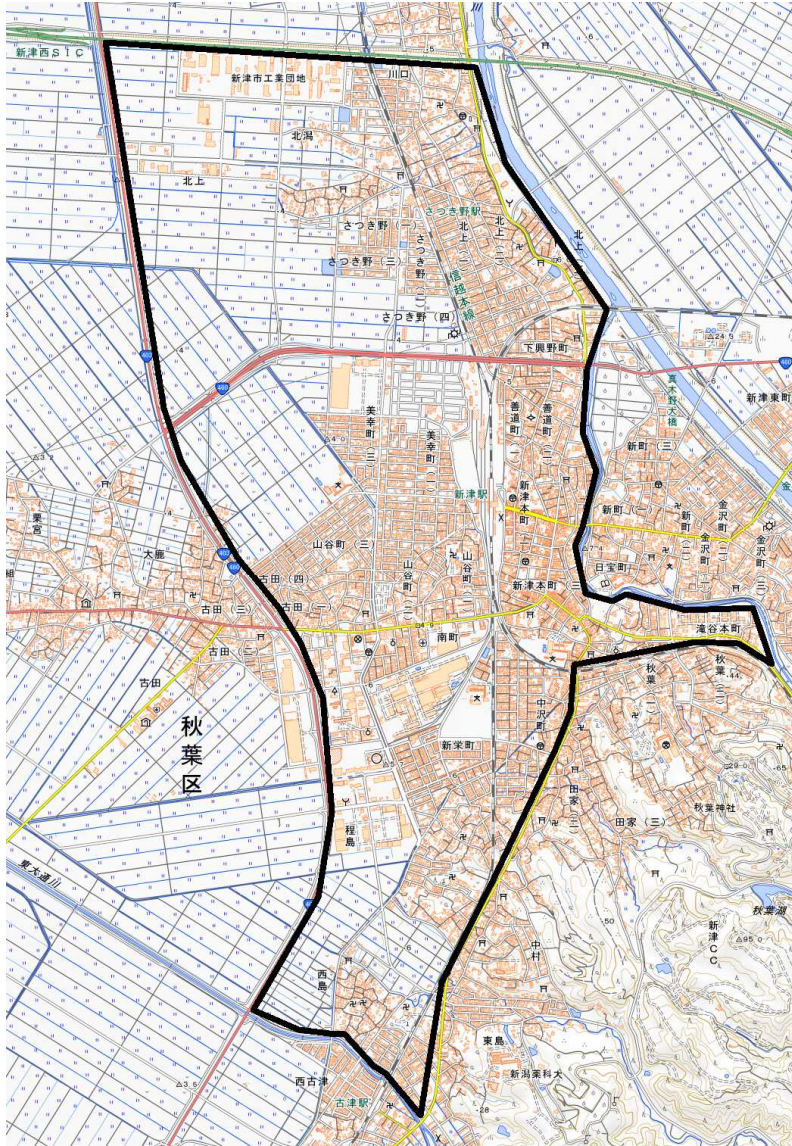

# 定額設定エリアマップ

- ・ 黒線内が定額設定エリアです

## ○秋葉区(新津)エリア

出典：国土地理院地図（電子国土 WEB）を加工して作成