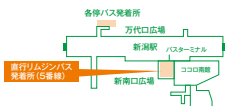

バス時刻表 ※バス時刻は、月の途中で替わる場合があります。

月～金曜日												
新潟駅発					空港発							
時	分				時	分						
6			30	35	50	6						
7	10		30	30	50	7	14			41		
8	10		30	40	50	8	18		30	50		
9	00	10	30	30	50	9	10		30	50		
10	10		30	30		10	15	20		50		
11	00		30	30	50	11	10	15	30	50		
12	05	10	30	30	50	12	10	15	30	50	55	
13	10		30	30		13	15		30	50		
14	10		30	30		14	15	20		50		
15	00		30	40	50	15	10	15	30	50		
16	10	10	30	30		16	10	25		50		
17	00		30	34	48	50	17	10	25	30	50	55
18	10	12		40		18	10	25	30	50		
19		12	30			19	00	20		40		
20						20	00	21	②30	③50		
21						21	①05					

◇時刻を■で囲んであるのは直行リムジンバス(所要時間25分)、それ以外は各停バス(所要時間約33分)。

※直行リムジンバスと各停バスは、新潟駅での乗降場所が異なります。

◇料金は直行リムジンバス・各停バスともに大人410円、子ども210円。

◇直行リムジンバス：途中での乗降不可

各停バス：新潟駅～バスセンター～空港間の全ての停留所で乗降可

◇新潟交通ICカード「リョーと」のほかJR東日本「Suica」などがご利用頂けます。

【お問合せ先】新潟交通㈱ TEL.025-246-6333

土曜・休日										
新潟駅発					空港発					
時	分				時	分				
6			30		50	6				
7	10		30	37	50	7				
8	10		30	32	50	8	15		30	50
9	10		30	32	50	9	10	15	30	50
10	10		30	32		10	15	20		50
11	00	27	30		50	11	10	20	30	50
12	10	27	30		50	12	10	25	30	50
13	10	27	30		57	13	10		30	50
14	10	27	30			14	10	20		50
15	00	27	30		50	15	10	20	30	50
16	10	27	30			16	10		35	50
17	00	27	30		50	17	10		30	50
18	10	27		40		18	10	25	30	50
19		27				19	10	20		40
20						20	00	21	②30	③50
21						21	①05			

①航空機の到着時刻により、バスの発車時刻が多少遅れる場合がございます

②7/1～31 運行

③6/1～30 運行

上越—新潟空港直行ライナー(事前予約必要)

上越→空港				
便名	直江津駅前	高田駅前	上越インター富岡	空港
上越発	8:30	8:50	9:05	10:55

空港→上越				
便名	空港	上越インター富岡	高田駅前	直江津駅前
空港発	12:50	14:40	14:55	15:15

※料金:片道3,000円(税込)6歳未満無料(事前予約制の乗合タクシー)団体割引制度あり:3人以上(6歳未満除く)で同一便を予約すると、1人あたり500円引きします。

【お問合せ先】頸城ハイヤー㈱ TEL.025-543-3488

瀬波温泉直行ライナー

空港 → 瀬波温泉	
13:30	→ 14:40

※料金:大人2,000円 子供1,000円 ※4歳以下無料

片道運行、毎日運行、予約不要

【お問合せ先】瀬波温泉旅館協同組合 TEL.0254-52-2656

新潟港佐渡汽船ターミナル—新潟空港 ミニライナー(直行便)

佐渡汽船→空港		空港→佐渡汽船	
8:35 ⇒	9:00	9:00 ⇒	9:25
10:45 ⇒	11:10	11:55 ⇒	12:20
12:30 ⇒	12:55	13:30 ⇒	13:55
14:35 ⇒	15:00	16:40 ⇒	17:05

※料金:片道 大人(中学生以上)600円、小人(小学生)300円

予約も可也です

【お問合せ先】さくら交通 TEL.025-274-3232

(発行)

新潟空港整備推進協議会

新潟市中央区万代島5番1号 万代島ビル7階 新潟商工会議所内
TEL.025-255-1112

新潟航空路活性化協議会

新潟市東区松浜町3710新潟交通航空部内 TEL.025-270-6308

駐車場

利用時間・収容台数	
24時間 年中無休	収容台数1,345台

新潟空港駐車(普通自動車・消費税込み)

①入場から30分まで …………… 無料

②入場から30分以降、2時間まで、30分毎 100円

③入場から2時間以降、1時間毎 …………… 150円

④入場から72時間まで、24時間毎の最大 … 800円

⑤入場から72時間以降、24時間毎の最大 … 700円

※クレジットカードの使用可

※新潟空港ターミナル内の物販・飲食の店舗をご利用頂いた場合、ご利用金額が税別1,000円で150円割引券1枚、税別2,000円で150円割引券2枚を差し上げます。(新潟空港駐車場限定割引券)(お問い合わせ先:新潟空港ビルディング㈱ TEL.025-275-2611)

【お問合せ先】(一財)空港環境整備協会新潟事務所 TEL.025-271-9123

月岡温泉周遊ツアー(事前予約必要)

新潟駅→空港→月岡温泉→空港→新潟駅			
新潟駅南口	空港	新発田城	月岡温泉
13:10	13:40	14:10~15:10	15:30

月岡温泉	空港	新潟駅南口
(翌日) 12:00	12:35	13:00

・6月30日まで毎日催行中(前日17時まで事前予約必要)

・お一人の予約申込から催行。但し、添乗員は付きません。

※料金:大人1,000円 子供500円 ※旅行商品につき片道利用は不可

【お申し込み・お問合せ先】ハミングツアー TEL.0570-037154

(新潟県知事登録旅行業第2-298号)

ご予約・お問合せ

航空会社		電話番号
ANA	全日空(国内)	0570-029-222
ANA	全日空(国際)	0570-029-333
IBX	IBEXエアラインズ	0120-686-009
JAL	日本航空(国内)	0570-025-071
JAL	日本航空(国際)	0570-025-031
FDA	フジドリームエアラインズ	0570-55-0489
APJ	ピーチ・エアレーション	0570-001-292
KAL	大韓航空	06-6264-3311
CES	中国東方航空	025-248-5701
CSN	中国南方航空	0570-095-539
FAT	ファーイースタン航空	03-3527-1785
SYL	ヤクーツク航空 (日本代表事務所:インターアビエーション・ジャパン)	03-6402-1566

新潟空港発着チャーター便・臨時便情報

行き先(航空会社)	日程	旅行会社	電話番号
稚内 (フジドリームエアラインズ)	6/3~5	読売旅行 新潟営業所	025-226-4001
	6/22-25	新潟トラベル	025-243-2001
		JTB	025-255-5101