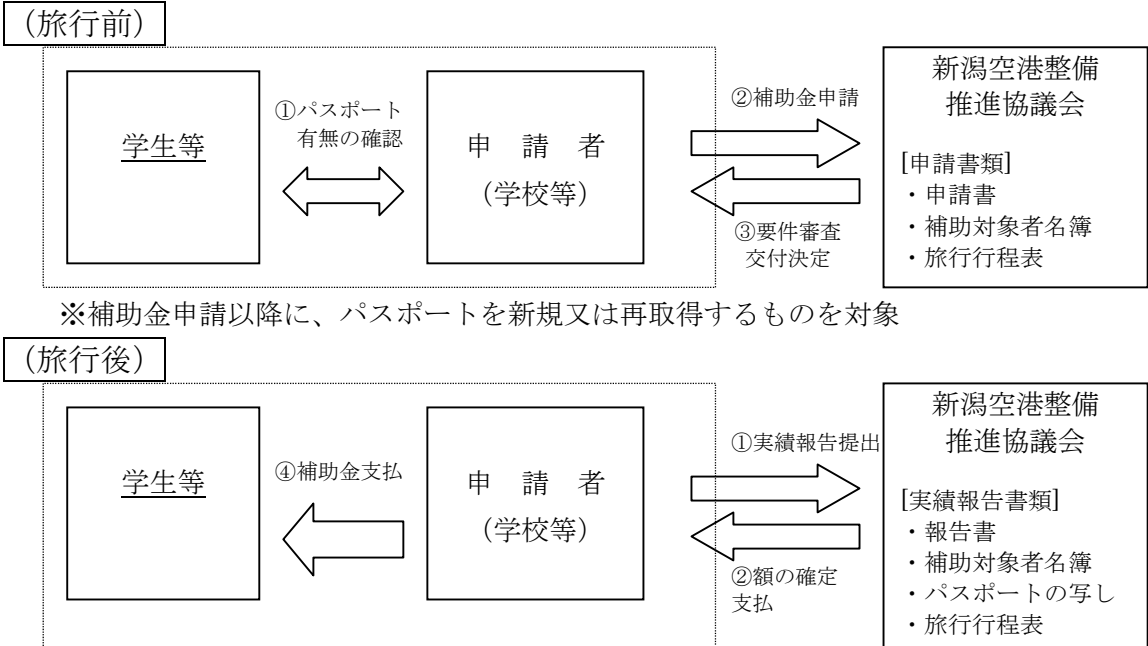

6 補助金交付までの流れ

※補助金申請以降に、パスポートを新規又は再取得するものを対象

※実績報告は、旅行実施後 30 日以内に提出

○補助金交付申請書などの書類の提出先

新潟空港整備推進協議会事務局（新潟商工会議所内）

〒950-8711 新潟市中央区万代島 5 番 1 号 万代島ビル 7 階

電話：025-255-1112 FAX：025-290-4421

○お問合せ先

新潟県交通政策局空港課

電話：025-280-5865 FAX：025-284-5042

○参考（補助金申請などにあたってのQ&A）

- ・ 成田国際空港や中部国際空港経由で海外へ旅行する場合は対象となるか？
  〔新潟空港の国内線を利用した海外への旅行も対象とします。〕

<例>

往路 新潟空港 ⇒ 成田国際空港 ⇒ サンフランシスコ国際空港

復路 サンフランシスコ国際空港 ⇒ 成田国際空港 ⇒ 新潟空港

往路 新潟空港 ⇒ 中部国際空港 ⇒ 上海浦東国際空港

復路 上海浦東国際空港 ⇒ 中部国際空港 ⇒ 新潟空港

往路 新潟空港 ⇒ 中部国際空港 ⇒ グアム国際空港

復路 グアム国際空港 ⇒ 成田空港 ⇒ 新潟空港