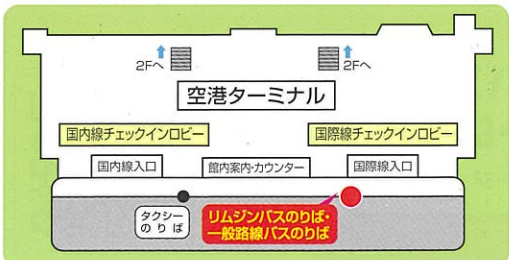

■新潟空港ターミナル バス乗り場案内図

時刻表

※リムジンバスと一般路線バスは、新潟駅での乗降場所が異なります。

■平日ダイヤ

新潟駅発			
南口発(リムジンバス)		万代口発(一般路線バス)	
時	分	時	分
6	30 50	6	35
7	10 30 50	7	30
8	10 30 50	8	40
9	10 30 50	9	0 30
10	10 30	10	30
11	0 30 50	11	30
12	10 30 50	12	5 30
13	10 30	13	30
14	0 30	14	30
15	0 30 50	15	40
16	10 30	16	12 30
17	0 30 50	17	36 48
18	10 40	18	12
19		19	12 30
20		20	
21		21	
計 33便		計 19便	

新潟空港発			
赤ダイヤ▶南口着(リムジンバス)		青ダイヤ▶万代口着(一般路線バス)	
時	分		
6			
7	14		41
8	18	30	50
9	10	30	50
10	15	20	50
11	10	15	30 50
12	10	15	30 50 50
13	15	20	50
14	15	20	50
15	10	15	30 50
16	10	25	50
17	10	25	30 50 55
18	10	25	30 50
19	5	20	40
20	0	21	
21	0	15	※1
計 33便		計 49便	

■土休日ダイヤ

新潟駅発			
南口発(リムジンバス)		万代口発(一般路線バス)	
時	分	時	分
6	30 50	6	35
7	10 30 50	7	37
8	10 30 50	8	32
9	10 30 50	9	32
10	10 30	10	32
11	0 30 50	11	27
12	10 30 50	12	27
13	10 30	13	27 57
14	0 30	14	27
15	0 30 50	15	27
16	10 30	16	27
17	0 30 50	17	27
18	10 40	18	27
19		19	27
20		20	
21		21	
計 33便		計 14便	

新潟空港発			
赤ダイヤ▶南口着(リムジンバス)		青ダイヤ▶万代口着(一般路線バス)	
時	分		
6			
7			
8	15	30	50
9	10	15	30 50
10	15	20	50
11	10	20	30 50
12	10	25	30 50
13	10	20	50
14	10	20	50
15	10	20	30 50
16	10		35 50
17	10	30	50
18	10	20	30 50
19	10	20	40
20	0	21	
21	0	15	※1
計 33便		計 45便	

注)ダイヤは変更する場合がありますのでご注意ください。 ※1 航空機の到着時刻により、バスの発車時間が多少遅れる場合があります。