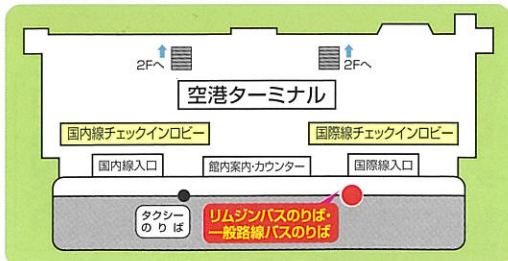

■新潟空港ターミナル バス乗り場案内図

時刻表

※リムジンバスと一般路線バスは、新潟駅での乗降場所が異なります。

■平日ダイヤ

新潟駅発						
南口発(リムジンバス)		万代口発(一般路線バス)				
時	分	時	分			
6	30	50	6	35		
7	10	30	50	7	30	
8	10	30	50	8	35	
9	10	30	50	9	00 (11/21より)	30
10	10	30	10	30		
11	0	30	50	11	30	
12	10	30	50	12	5	30
13	10	30	13	30		
14	0	30	14	30		
15	0	30	50	15	40	
16	10	30	16	12	36	
17	0	30	50	17	36	48
18	10	40	18	12	32	
19			19	12	30	
20			20			
21			21			
計 33便		計 19便 (11/21より計20便)				

新潟空港発						
赤ダイヤ⇨南口着(リムジンバス)		黒ダイヤ⇨万代口着(一般路線バス)				
時	分					
6						
7	11 (~11/18まで)	14 (11/21より)	41			
8	18	30	38 (~11/18まで)	50		
9	10		30	50		
10	15	20		50		
11	10	15	30	50		
12	10	15	30	50	50	
13	15	20		50		
14	15	20		50		
15	10	15	30	44 (~11/18まで)	50	
16	10	25		50		
17	10	25	30	50	53 (~11/18まで)	55 (11/21より)
18	10	25	30	50		
19	5	20	26	40		
20	0	21				
21	0	15	**1			
計 52便 (11/21より計50便)						

■土日ダイヤ

新潟駅発					
南口発(リムジンバス)		万代口発(一般路線バス)			
時	分	時	分		
6	30	50	6	35	
7	10	30	50	7	37
8	10	30	50	8	32
9	10	30	50	9	32
10	10	30	10	32	
11	0	30	50	11	27
12	10	30	50	12	27
13	10	30	13	27	57
14	0	30	14	27	
15	0	30	50	15	27
16	10	30	16	27	
17	0	30	50	17	27
18	10	40	18	27	
19			19	27	
20			20		
21			21		
計 33便		計 14便			

新潟空港発				
赤ダイヤ⇨南口着(リムジンバス)		黒ダイヤ⇨万代口着(一般路線バス)		
時	分			
6				
7				
8	15		30	50
9	10	15	30	50
10	15	20	50	
11	10	20	30	50
12	10	25	30	50
13	10	20	50	
14	10	20	50	
15	10	20	30	50
16	10		35	50
17	10		30	50
18	10	20	30	50
19	10	20	40	
20	0	15 (~11/13まで)	21 (11/19より)	
21	0	15	**1	
計 45便				

注)ダイヤは変更する場合がありますのでご注意ください。 ※1 航空機の到着時刻により、バスの発車時間が多少遅れる場合があります。