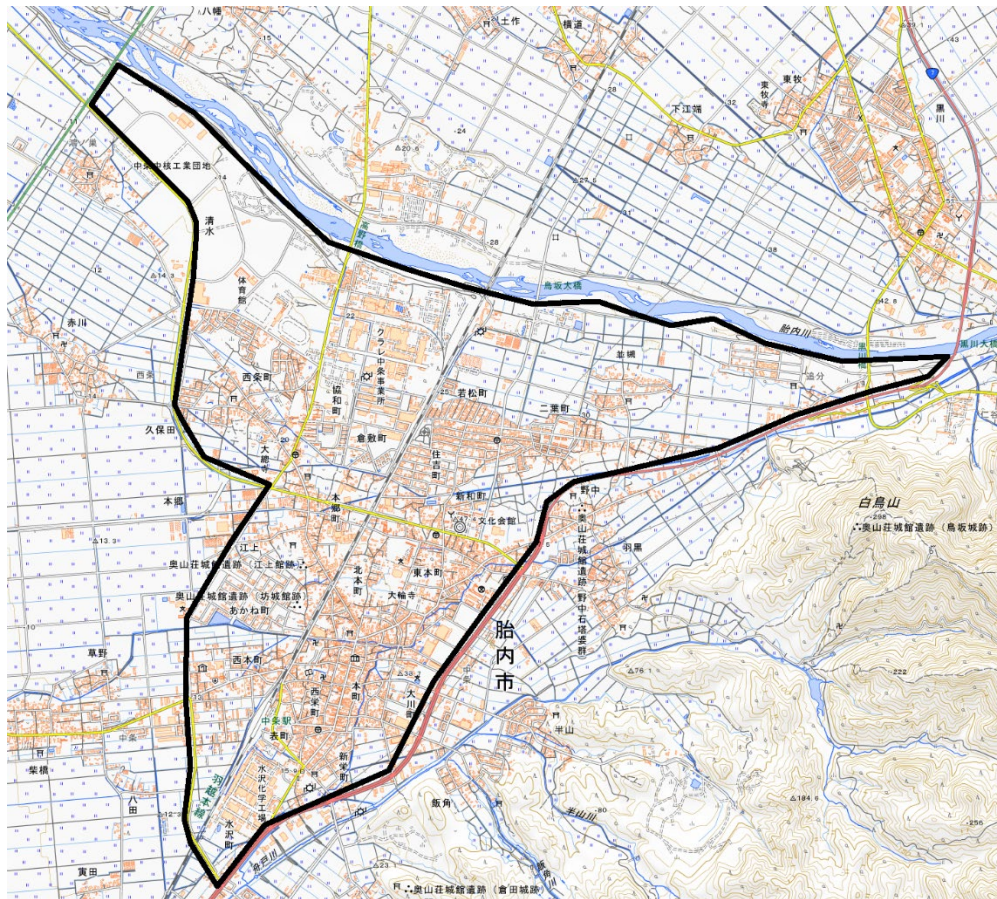

定額設定エリアマップ

- ・ 黒線内が定額設定エリアです
- ・ ご予約、詳細エリアは、JapanTaxi アプリでご確認ください

○胎内市エリア

出典：国土地理院地図（電子国土 WEB）を加工して作成