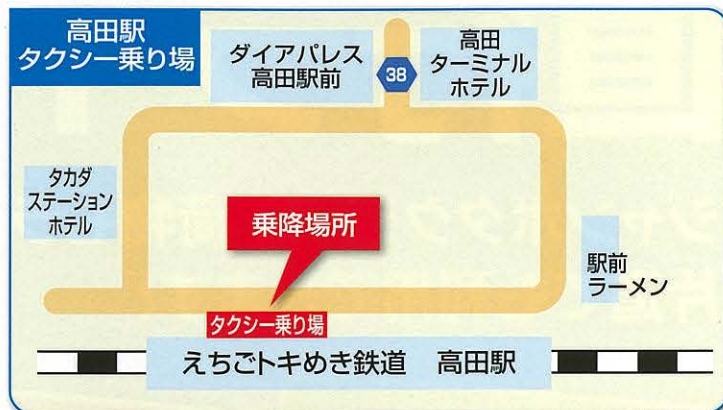

●乗降場所は こちら 下記4か所で乗降できます

- ①出発時刻の5分前までに乗車場所または指定集合場所へおいで下さい。ご予約のお客様がおそろい次第出発します。
- ②出発時刻になっても乗車場所または指定集合場所にお見えにならないお客様については、自動的にキャンセル扱いとなります。
- ③新潟空港出発の運行については、航空機の延着等やむを得ない場合において、出発が定刻より遅発する場合があります。

※案内カウンター隣の新潟空港直行ライナー受付カウンターで乗務員が
出発時刻20分前よりお待ちしています。
※お客様集合後、歩いてタクシーまで移動します。

新潟空港から主要都市へ！

新潟空港は国内線・国際線ともに充実。
直行便はもちろん、仁川空港や成田空港で乗り継いで
世界各地を訪れることができます。

各航空路線の運航情報はホームページでcheck!
<http://www.niigata-airport.gr.jp/>

- 札幌線(新千歳) 名古屋線(小牧) 1日5往復 1日1往復
- 成田線 福岡線 1日1往復 1日3往復
- 大阪線(伊丹) 沖縄線(那覇) 1日10往復 1日1往復(10月~5月運航)
- 名古屋線(中部) 1日2往復