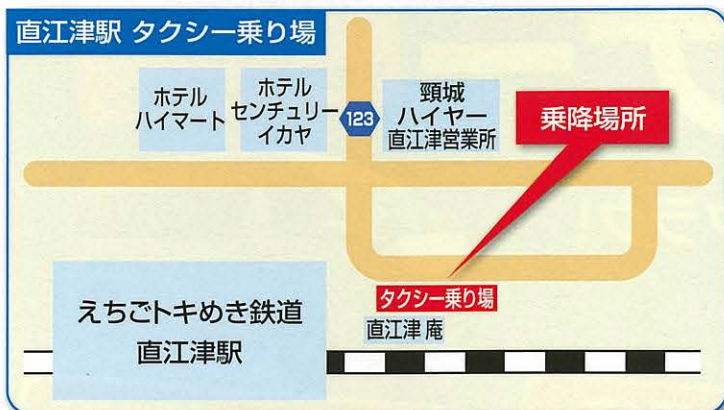

料金片道 3,000円 (税込)

(※ただし6歳未満は無料)

運行ダイヤ

- 乗降場所の詳細地図は裏面を参照してください
- 高速道路上越 I.C～新潟空港 I.C 利用

例えば、こんな路線と接続可能です！(注)

上越発	直江津駅 タクシー乗り場	高田駅 タクシー乗り場	上越インター富岡 高速バス停	新潟空港	主な接続路線 (新潟空港出発時刻)		
	8:30	→	8:50	→		9:05	→

新潟空港発	主な接続路線 (新潟空港到着時刻)				新潟空港	上越インター富岡 高速バス停	高田駅 タクシー乗り場	直江津駅 タクシー乗り場
	札幌 10:40 伊丹 10:50 伊丹 10:55 ハルビン(日水金) 11:15 小牧 11:25 ソウル(火木土) 11:55 伊丹 12:10	12:40	→	14:30				

(注)平成28年下期の運航計画(平成28年10月30日～)
(注)運航計画は変更になる場合があるため、最新の情報は航空会社のホームページでご確認ください。
運行会社：頸城ハイヤー(株)／直江津タクシー(株)／アイエムタクシー(株)／高田合同自動車(株)

予約受付 受付時間 8:30～19:00

- ★要予約(裏面にFAX申込書があります)
- ★ご購入前日の午前12時(正午)までにご予約ください。

頸城ハイヤー(株)

●乗降場所は こちら 下記4か所で乗降できます

- ①出発時刻の5分前までに乗車場所または指定集合場所へおいで下さい。ご予約のお客様がおそろい次第出発します。
- ②出発時刻になっても乗車場所または指定集合場所にお見えにならないお客様については、自動的にキャンセル扱いとなります。
- ③新潟空港出発の運行については、航空機の延着等やむを得ない場合において、出発が定刻より遅発する場合があります。

※案内カウンター隣の新潟空港直行ライナー受付カウンターで乗務員が
出発時刻20分前よりお待ちしています。
※お客様集合後、歩いてタクシーまで移動します。