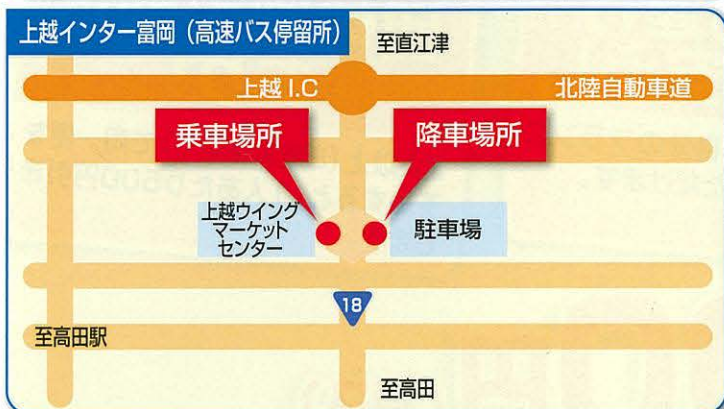

料金片道 3,000円 (税込)

(※ただし6歳未満は無料)

運行ダイヤ

- 乗降場所の詳細地図は裏面を参照してください
- 高速道路上越 I.C～新潟空港 I.C 利用

例えば、こんな路線と接続可能です！(注)

上越発	直江津駅 タクシー乗り場	高田駅 タクシー乗り場	上越インター富岡 高速バス停	新潟空港	主な接続路線 (新潟空港出発時刻)		
	8:30	→	8:50	→		9:05	→

新潟空港発	主な接続路線 (新潟空港到着時刻)				新潟空港	上越インター富岡 高速バス停	高田駅 タクシー乗り場	直江津駅 タクシー乗り場
	札幌 10:40 伊丹 10:50 伊丹 10:55 ハルビン(日水金) 11:15 小牧 11:25 ソウル(火木土) 11:55 伊丹 12:10	12:40	→	14:30				

(注)平成28年下期の運航計画(平成28年10月30日～)
(注)運航計画は変更になる場合があるため、最新の情報は航空会社のホームページでご確認ください。
運行会社：頸城ハイヤー(株)／直江津タクシー(株)／アイエムタクシー(株)／高田合同自動車(株)

予約受付 受付時間 8:30～19:00

- ★要予約(裏面にFAX申込書があります)
- ★ご購入前日の午前12時(正午)までにご予約ください。

頸城ハイヤー(株)

●乗降場所は こちら 下記4か所で乗降できます

- ①出発時刻の5分前までに乗車場所または指定集合場所へおいで下さい。ご予約のお客様がおそろい次第出発します。
- ②出発時刻になっても乗車場所または指定集合場所にお見えにならないお客様については、自動的にキャンセル扱いとなります。
- ③新潟空港出発の運行については、航空機の延着等やむを得ない場合において、出発が定刻より遅発する場合があります。

※案内カウンター隣の新潟空港直行ライナー受付カウンターで乗務員が
出発時刻20分前よりお待ちしています。
※お客様集合後、歩いてタクシーまで移動します。