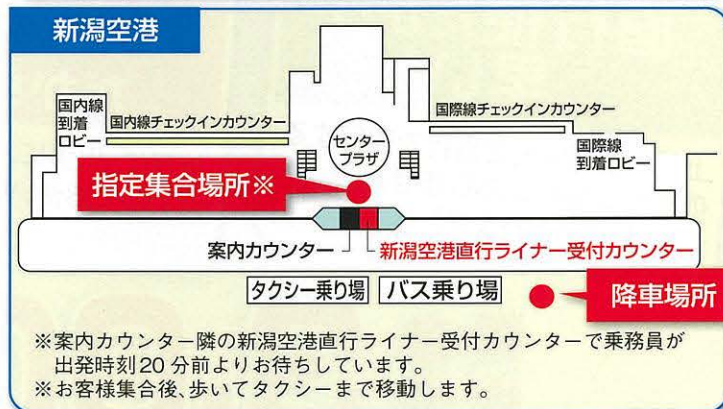

(注)平成28年下期の運航計画(平成28年10月30日～)
(注)運航計画は変更になる場合があるため、最新の情報は航空会社のホームページでご確認ください。
運行会社：頸城ハイヤー(株)／直江津タクシー(株)／アイエムタクシー(株)／高田合同自動車(株)

予約受付 受付時間 8:30～19:00

- ★要予約(裏面にFAX申込書があります)
- ★ご購入前日の午前12時(正午)までにご予約ください。

頸城ハイヤー(株)

●乗降場所は こちら 下記4か所で乗降できます

- ①出発時刻の5分前までに乗車場所または指定集合場所へおいで下さい。ご予約のお客様がおそろい次第出発します。
- ②出発時刻になっても乗車場所または指定集合場所にお見えにならないお客様については、自動的にキャンセル扱いとなります。
- ③新潟空港出発の運行については、航空機の延着等やむを得ない場合において、出発が定刻より遅発する場合があります。

※案内カウンター隣の新潟空港直行ライナー受付カウンターで乗務員が
出発時刻20分前よりお待ちしています。
※お客様集合後、歩いてタクシーまで移動します。